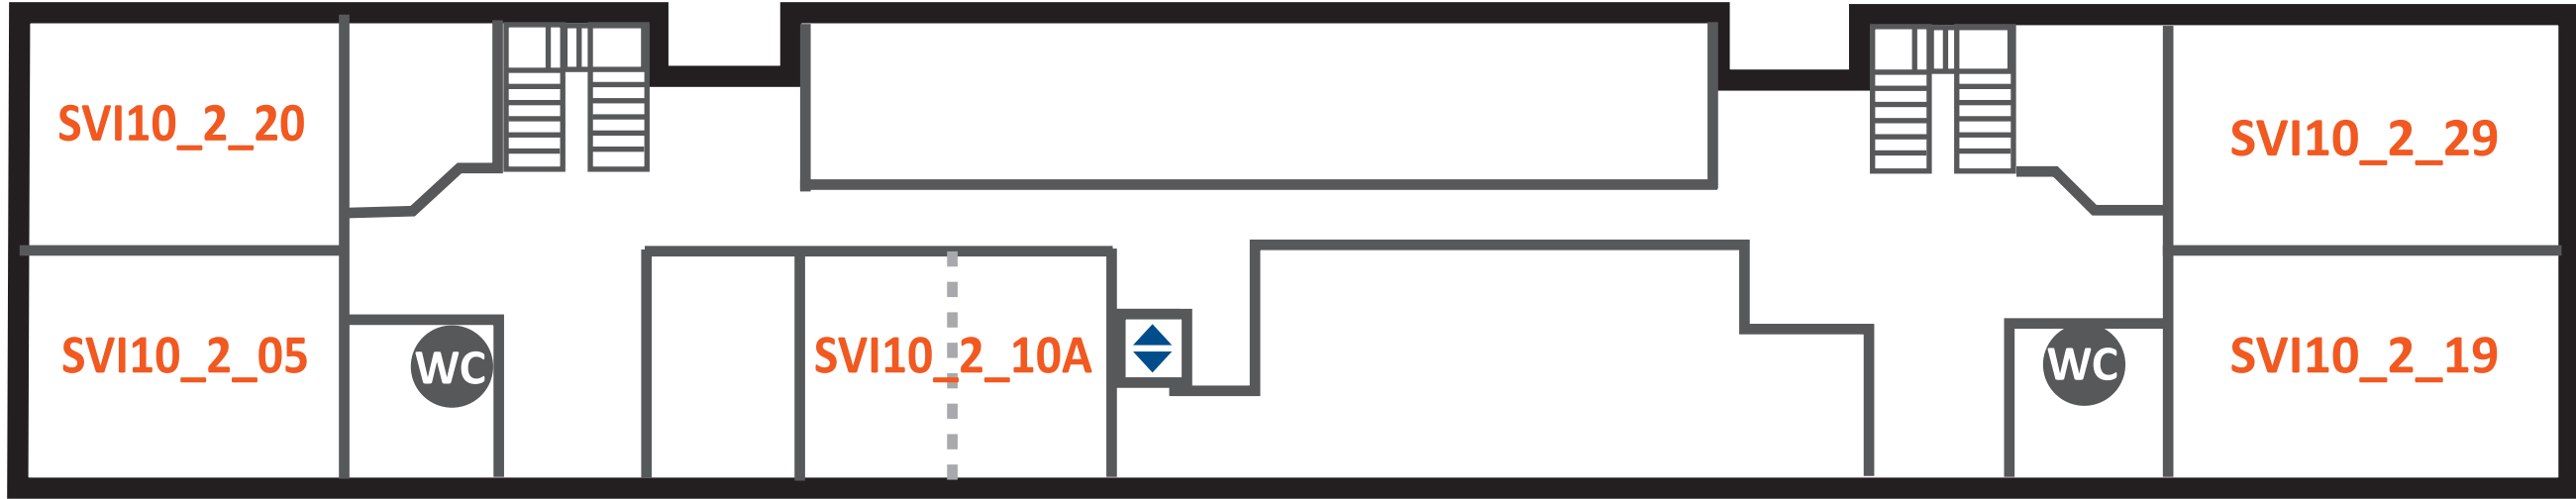

SVINHUFVUDINKATU 10, LAHTI

1. krs

Ståhlberginkatu 2 sisäpiha

SVINHUFVUDINKATU 10, LAHTI

2. krs

SVINHUFVUDINKATU 10, LAHTI

3. krs

SVINHUFVUDINKATU 10, LAHTI