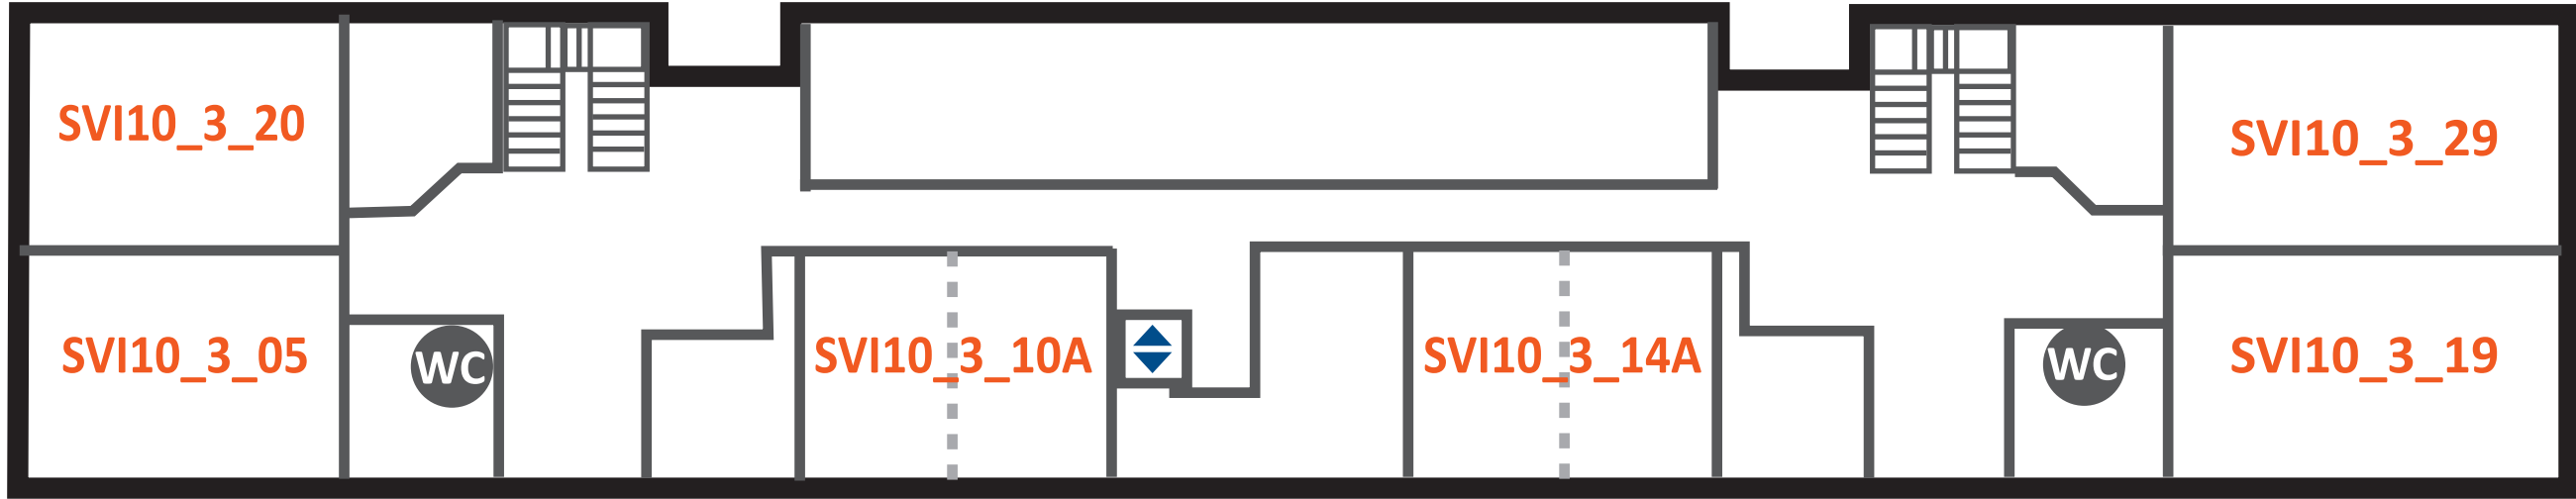

SVINHUFVUDINKATU 10, LAHTI

1. krs

Ståhlberginkatu 2 sisäpiha

SVINHUFVUDINKATU 10, LAHTI

2. krs

SVINHUFVUDINKATU 10, LAHTI

3. krs

SVINHUFVUDINKATU 10, LAHTI