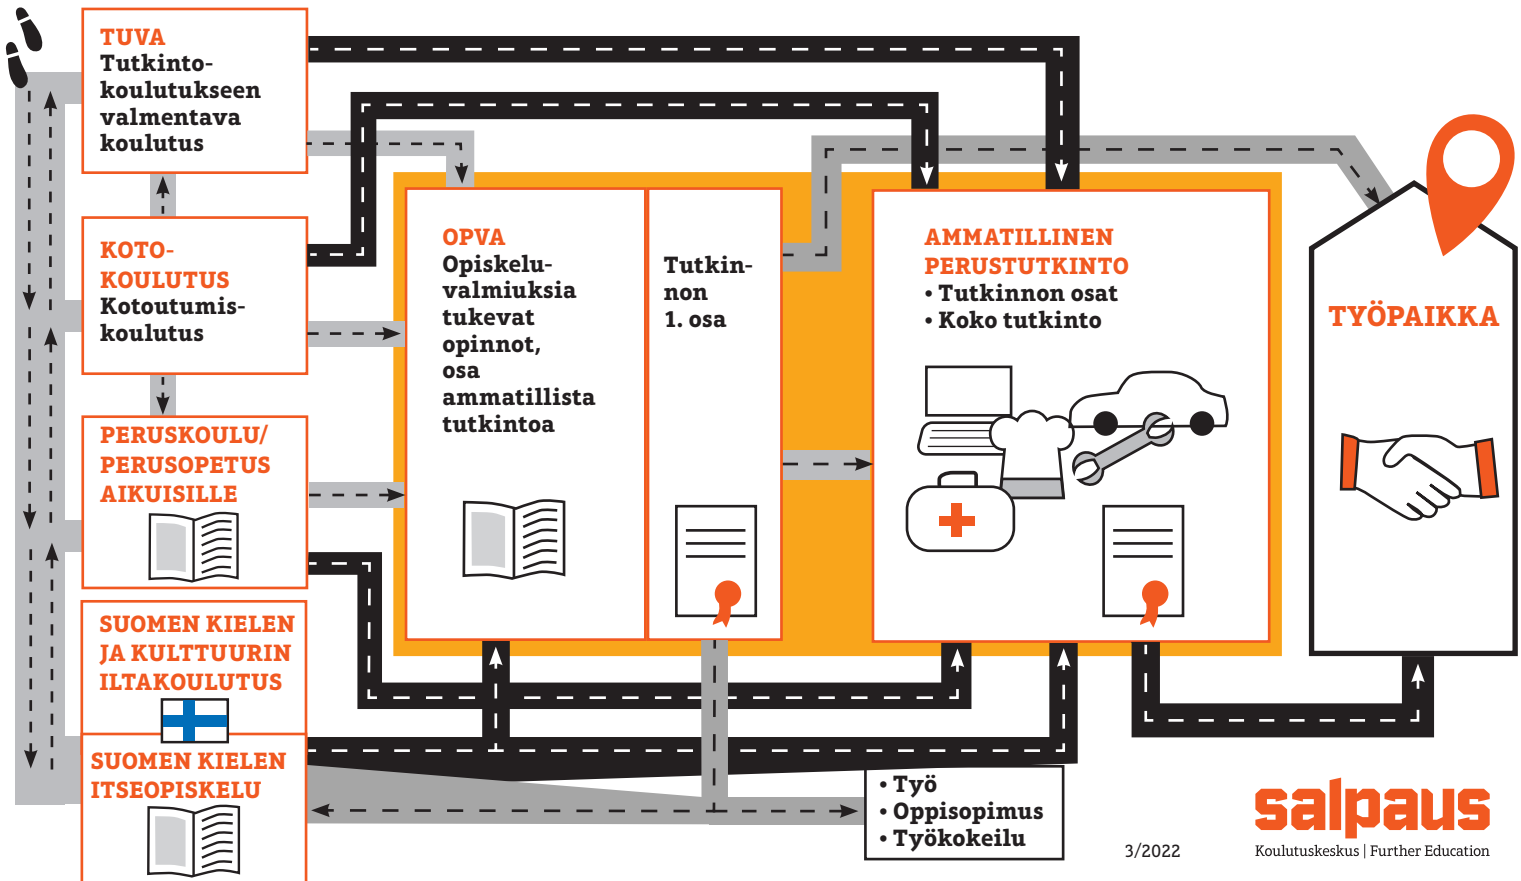

MITEN PÄASEN TÖIHIN?

Maahanmuuttajan polku opiskelun kautta töihin

Kysy meiltä lisää!

Opinto-ohjaajat auttavat sinua
Koulutuskeskus Salpauksessa
ma-to klo 9–15, perjantaisin klo 9–13 etäohjausta

Yhteystiedot