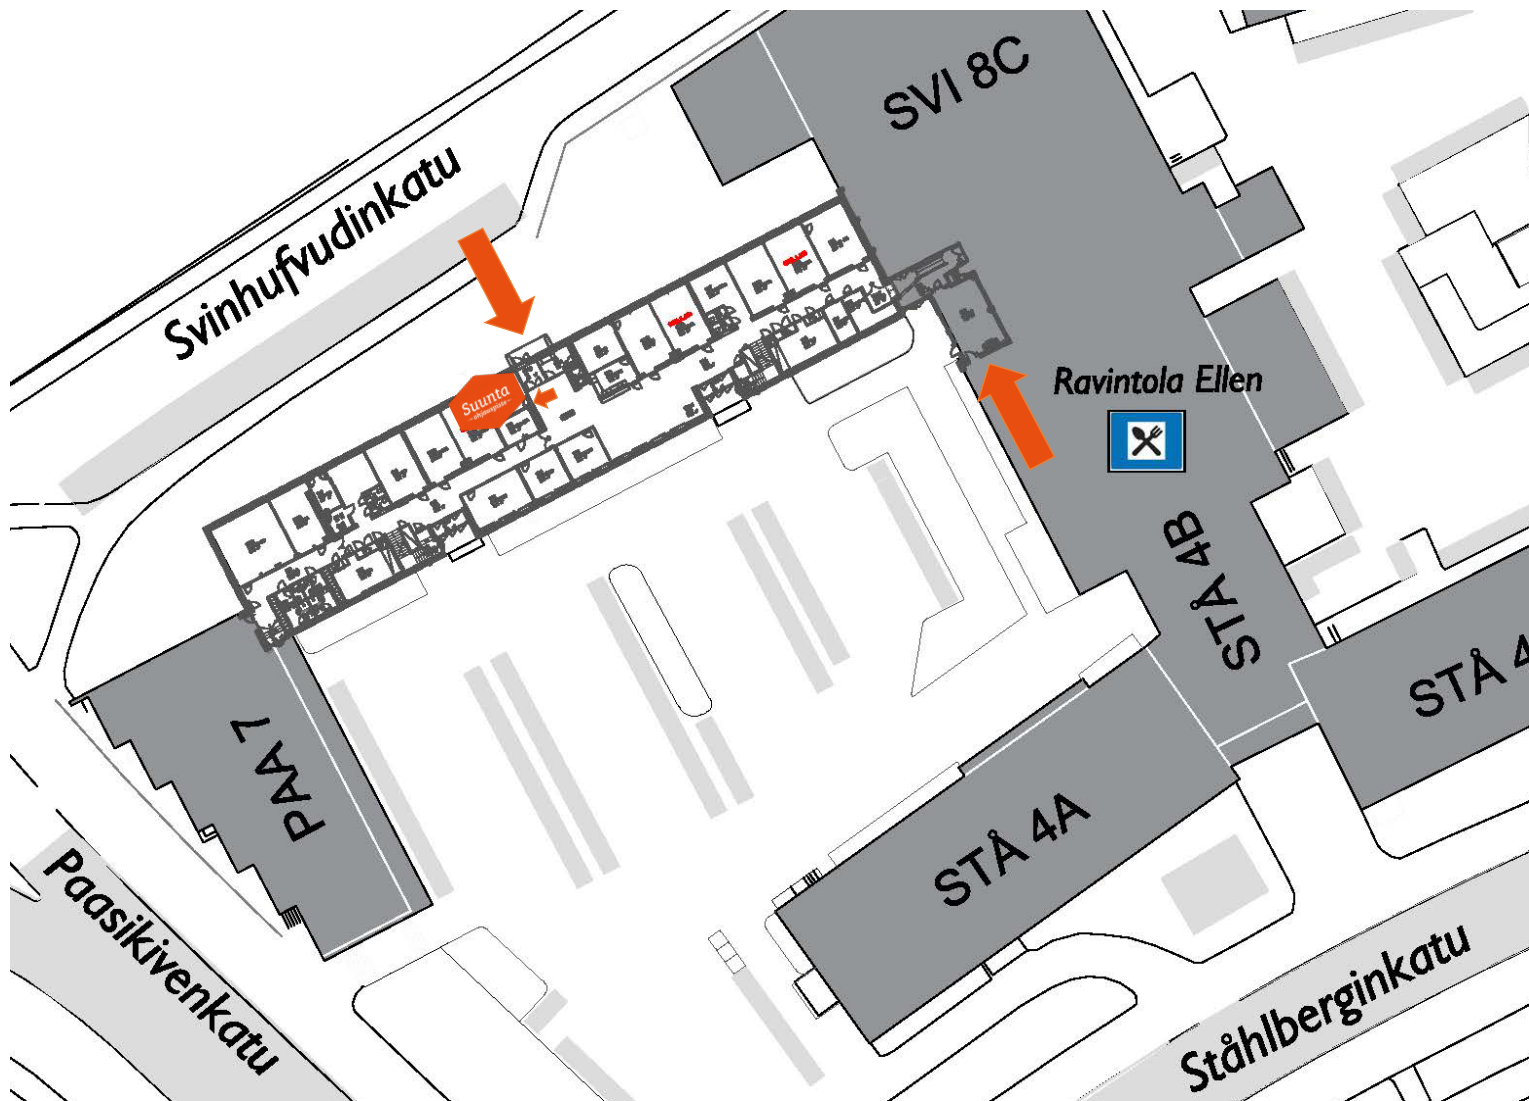

Oppimisen rohkeus,
tekemisen ilo ja reilu asenne.

Aukioloajat:
ma-to klo 9.00-15.00
pe klo 9.00-13.00

Ohjauspiste Suunta sijaitsee
Keskustakampuksella
Businessstalossa osoitteessa
Svinhufvudinkatu 10 A, 1.kerros

TERVETULOA!

”Ohjauspiste Suunta on Koulutuskeskus Salpauksen palvelupiste, josta saat hakemiseen liittyvää ohjausta ja neuvontaa.

Ohjauspiste Suunta palvelee ammatilliseen koulutukseen hakeutuvia, nuorten hakijoiden huoltajia, työelämässä ja sen ulkopuolella olevia aikuisia, oppilaitosten opoja ja opettajia sekä kaikkia niitä toimijoita, jotka työssään ohjaavat asiakkaitaan ammatilliseen koulutukseen.