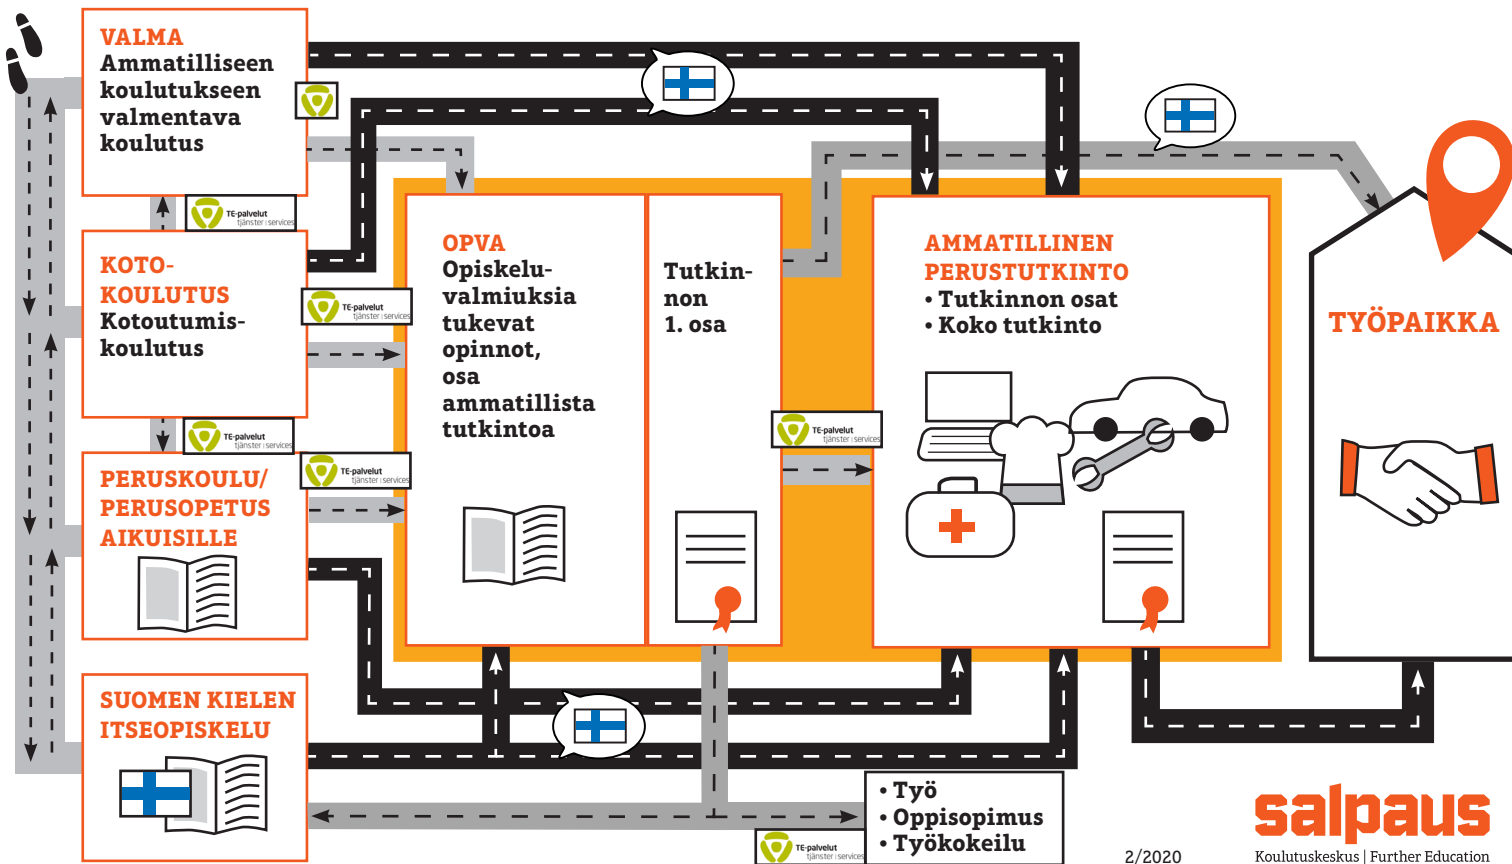

MITEN PÄASEN TÖIHIN?

Maahanmuuttajan polku opiskelun kautta töihin

Kysy meiltä lisää!

**Opinto-ohjaajat auttavat sinua
Koulutuskeskus Salpauksessa ma-to klo 10-14
ja Opo-chatissa ma-pe klo 10-14.**

Yhteystiedot