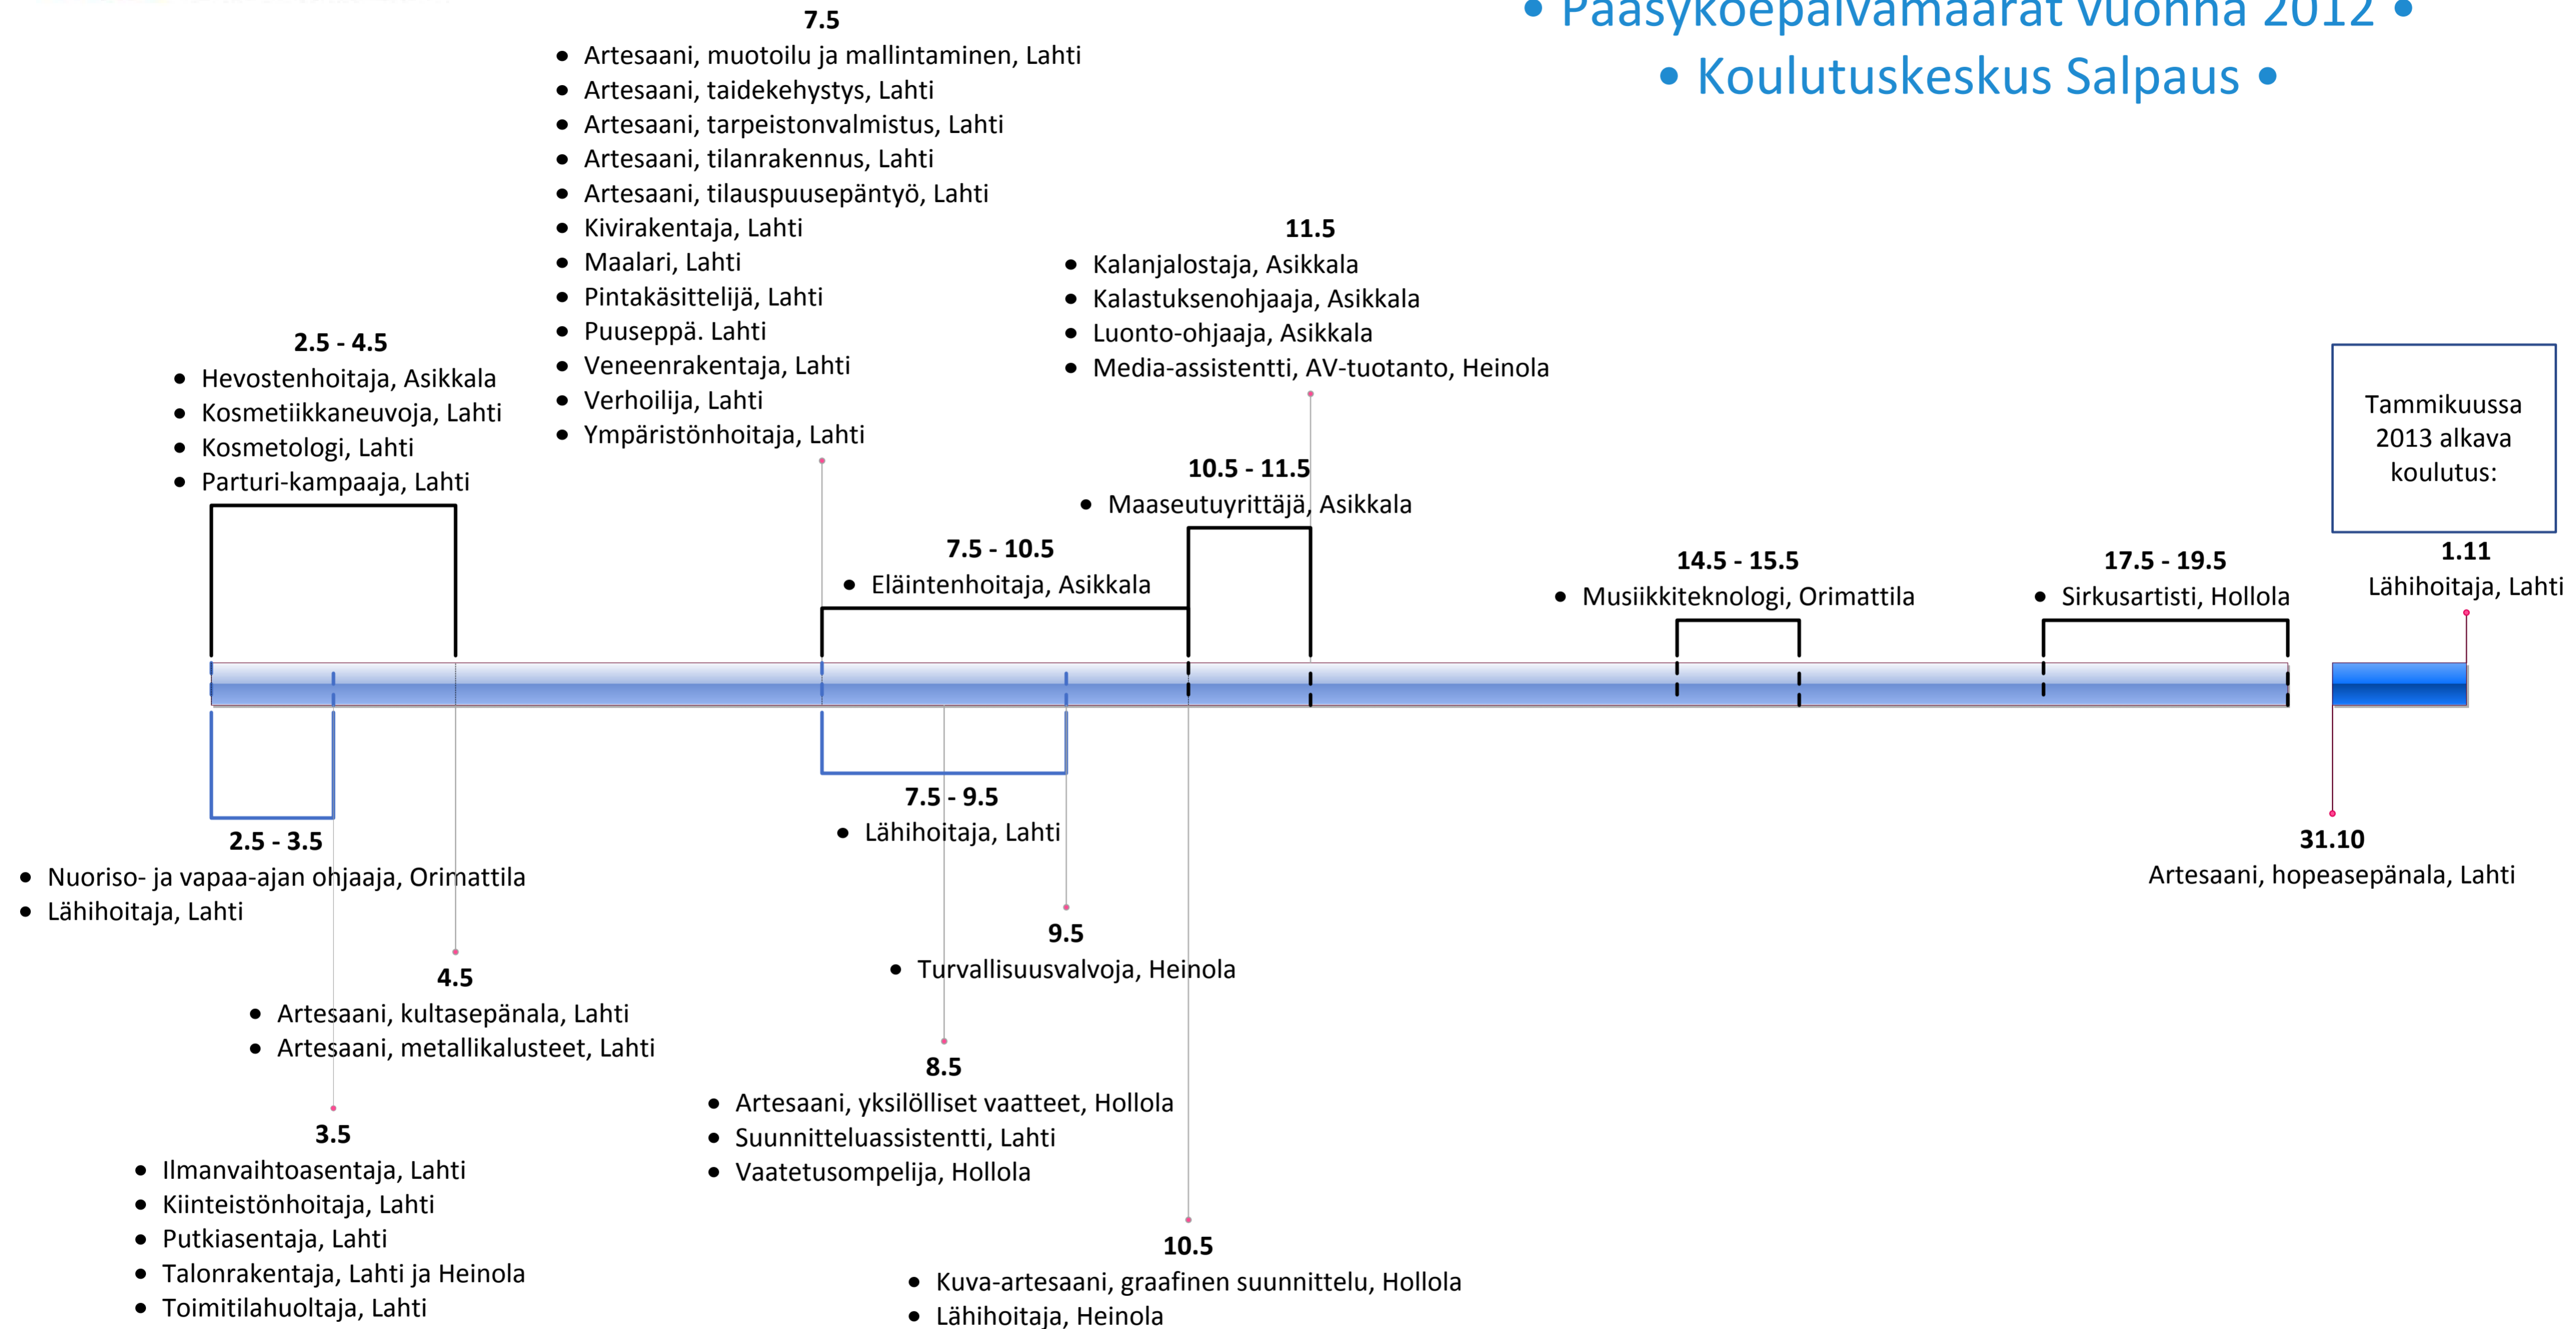

• Pääsykoepäivämäärät vuonna 2012 •
• Koulutuskeskus Salpaus •

Ei pääsykoetta:

Ajoneuvoasentaja, Lahti ja Heinola • Automaatioasentaja, Lahti ja Orimattila • Autonkuljettaja, Lahti • Datanomi, Lahti • Elektroniikka-asentaja, Lahti • ICT-asentaja, Heinola ja Nastola • Kokki, Lahti ja Heinola • Koneenasentaja, Lahti • Koneistaja, Lahti • Kunnossapitoasentaja, Lahti • Laborantti, Lahti • Leipuri-kondiittori, Lahti • Levyseppähitsaaja, Lahti, Heinola ja Orimattila • Linja-autonkuljettaja, Lahti • Matkailupalvelujen tuottaja, Lahti • Matkailuvirkailija, Lahti • Merkonomi, Lahti ja Heinola • Muovituotevalmistaja, Nastola • Sähköasentaja, Lahti ja Heinola • Tarjoilija, Lahti ja Heinola • Varastonhoitaja, Lahti • Vastaanottovirkailija, Lahti • Yhdistelmäajoneuvonkuljettaja, Lahti